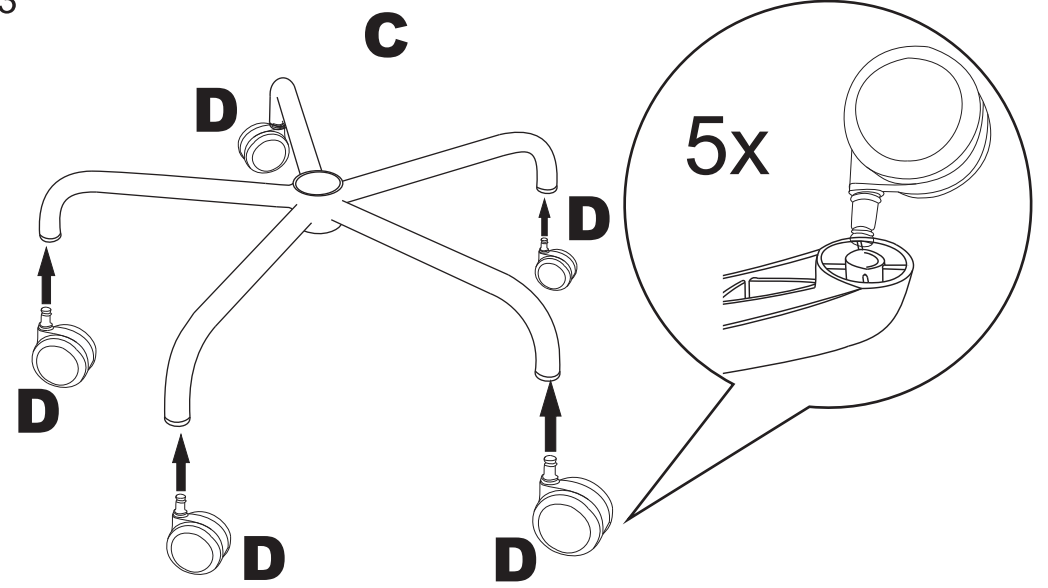

ENTELO
GOOD CHAIR

TUBO

<p>A</p>  <p>1x</p>	<p>B</p>  <p>1x</p>	<p>C</p>  <p>1x</p>	<p>D</p>  <p>5x</p>
<p>E</p>  <p>10x M6X14</p>	<p>F(R)</p>  <p>1x</p>	<p>F(L)</p>  <p>1x</p>	<p>G</p>  <p>1x</p>

 10min.

1

2

2

3

4

5

3